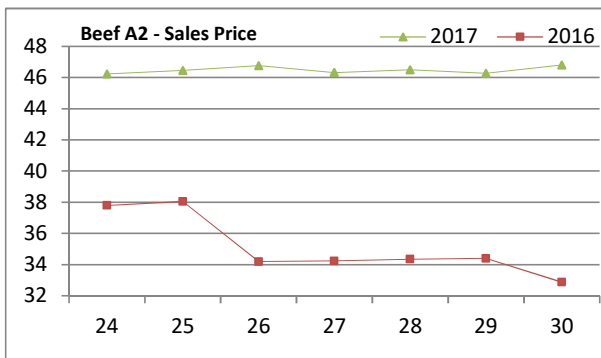

NATIONAL SOUTH AFRICAN PRICE INFORMATION FOR WEEK Week 30

From 2017/07/24 To 2017/07/30

Class	Units	Avg Mass	Avg Purch Price	Avg Selling Price	Selling min	Selling max
CATTLE						
A2	10551	264,49	46,49	46,80	44,45	47,92
A3	1341	275,80	46,87	46,47	44,44	48,06
AB2	562	259,08	45,02	45,84	43,39	48,02
AB3	98	271,02	45,53	44,94	43,38	46,93
B2	467	253,17	42,07	42,19	40,58	44,33
B3	153	272,67	41,62	43,11	41,14	44,76
C2	1754	263,03	41,29	41,61	38,40	44,11
C3	587	285,62	41,18	42,60	35,85	45,13
15 513						

Class	Units	Avg Mass	Avg Purch Price	Avg Selling Price	Selling min	Selling max
LAMB/SHEEP						
A0	179	14,90	41,63	65,65	58,43	68,30
A1	1143	16,20	76,02	74,96	69,23	77,02
A2	9958	20,46	77,77	71,98	66,34	77,94
A3	1510	313,07	77,57	75,54	66,12	78,30
A4	253	24,44	68,63	61,99	57,96	72,71
A5	56	25,25	60,81	56,30	49,74	72,27
A6	39	23,45	61,99	56,58	49,46	70,00
AB2	338	19,96	66,45	68,34	63,36	71,00
AB3	21	22,42	66,17	69,17	64,26	70,79
B2	719	22,62	63,31	67,35	54,25	71,48
B3	89	25,26	60,98	61,34	51,59	69,28
C2	548	23,70	60,70	61,28	55,55	64,12
C3	295	26,98	61,16	62,31	55,88	66,00
15 148						