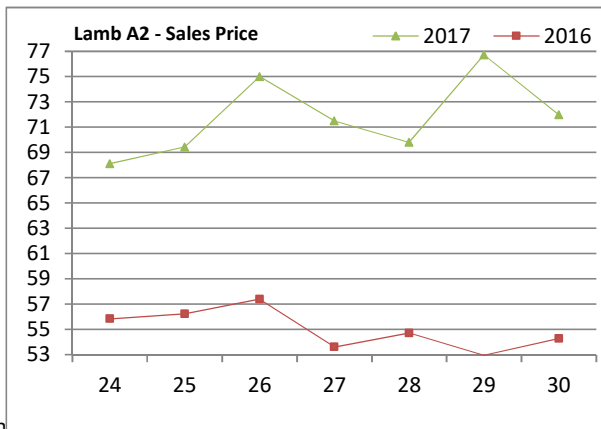

NATIONAL SOUTH AFRICAN PRICE INFORMATION FOR WEEK Week 30

From 2017/07/24 To 2017/07/30

Class	Units	Avg Mass	Avg Purch Price	Avg Selling Price	Selling min	Selling max
CATTLE						
A2	10551	264,49	46,49	46,80	44,45	47,92
A3	1341	275,80	46,87	46,47	44,44	48,06
AB2	562	259,08	45,02	45,84	43,39	48,02
AB3	98	271,02	45,53	44,94	43,38	46,93
B2	467	253,17	42,07	42,19	40,58	44,33
B3	153	272,67	41,62	43,11	41,14	44,76
C2	1754	263,03	41,29	41,61	38,40	44,11
C3	587	285,62	41,18	42,60	35,85	45,13
15 513						

Class	Units	Avg Mass	Avg Purch Price	Avg Selling Price	Selling min	Selling max
LAMB/SHEEP						
A0	179	14,90	41,63	65,65	58,43	68,30
A1	1143	16,20	76,02	74,96	69,23	77,02
A2	9958	20,46	77,77	71,98	66,34	77,94
A3	1510	313,07	77,57	75,54	66,12	78,30
A4	253	24,44	68,63	61,99	57,96	72,71
A5	56	25,25	60,81	56,30	49,74	72,27
A6	39	23,45	61,99	56,58	49,46	70,00
AB2	338	19,96	66,45	68,34	63,36	71,00
AB3	21	22,42	66,17	69,17	64,26	70,79
B2	719	22,62	63,31	67,35	54,25	71,48
B3	89	25,26	60,98	61,34	51,59	69,28
C2	548	23,70	60,70	61,28	55,55	64,12
C3	295	26,98	61,16	62,31	55,88	66,00
15 148						