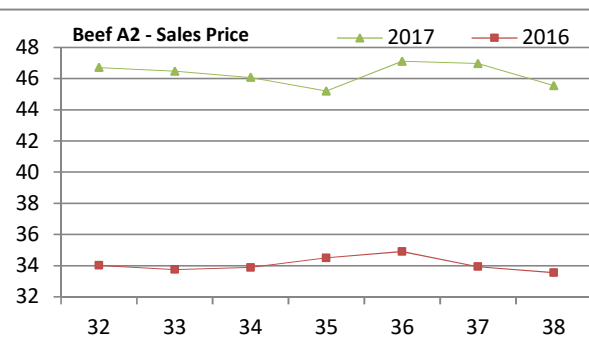

NATIONAL SOUTH AFRICAN PRICE INFORMATION FOR WEEK Week 38

From 2017/09/18 To 2017/09/24

Class	Units	Avg Mass	Avg Purch Price	Avg Selling Price	Selling min	Selling max
CATTLE						
A2	9714	260,28	46,42	45,55	40,98	47,85
A3	1279	275,47	46,27	46,08	44,37	47,72
AB2	885	270,70	45,46	45,75	42,92	48,93
AB3	217	281,58	45,17	45,09	43,38	47,82
B2	771	261,52	43,12	43,85	40,23	48,00
B3	294	287,87	42,49	43,89	41,85	48,00
C2	1434	255,21	41,41	40,35	37,45	42,72
C3	731	284,38	41,50	40,52	38,02	42,68
	15 325					

Class	Units	Avg Mass	Avg Purch Price	Avg Selling Price	Selling min	Selling max
LAMB/SHEEP						
A0	273	13,98	66,61	66,92	65,72	67,33
A1	955	16,88	76,03	75,60	65,12	78,00
A2	9677	20,62	78,22	73,57	67,60	79,42
A3	1639	23,01	78,53	71,63	67,39	77,22
A4	254	24,85	71,38	62,37	58,91	74,85
A5	45	26,92	63,25	58,07	50,76	71,89
A6	16	24,81	62,61	55,08	50,23	69,00
AB2	145	20,91	68,61	68,74	60,65	72,21
AB3	31	24,08	67,57	59,56	55,33	68,07
B2	95	22,06	65,93	66,98	57,89	72,00
B3	39	24,86	62,10	59,88	52,94	68,03
C2	820	23,89	61,27	61,67	54,81	66,72
C3	265	25,93	59,77	59,15	50,85	65,07
	14 254					