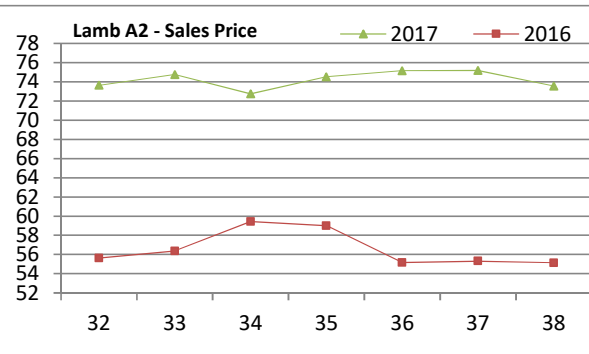

NATIONAL SOUTH AFRICAN PRICE INFORMATION FOR WEEK Week 38

From 2017/09/18 To 2017/09/24

Class	Units	Avg Mass	Avg Purch Price	Avg Selling Price	Selling min	Selling max
CATTLE						
A2	9714	260,28	46,42	45,55	40,98	47,85
A3	1279	275,47	46,27	46,08	44,37	47,72
AB2	885	270,70	45,46	45,75	42,92	48,93
AB3	217	281,58	45,17	45,09	43,38	47,82
B2	771	261,52	43,12	43,85	40,23	48,00
B3	294	287,87	42,49	43,89	41,85	48,00
C2	1434	255,21	41,41	40,35	37,45	42,72
C3	731	284,38	41,50	40,52	38,02	42,68
	15 325					

Class	Units	Avg Mass	Avg Purch Price	Avg Selling Price	Selling min	Selling max
LAMB/SHEEP						
A0	273	13,98	66,61	66,92	65,72	67,33
A1	955	16,88	76,03	75,60	65,12	78,00
A2	9677	20,62	78,22	73,57	67,60	79,42
A3	1639	23,01	78,53	71,63	67,39	77,22
A4	254	24,85	71,38	62,37	58,91	74,85
A5	45	26,92	63,25	58,07	50,76	71,89
A6	16	24,81	62,61	55,08	50,23	69,00
AB2	145	20,91	68,61	68,74	60,65	72,21
AB3	31	24,08	67,57	59,56	55,33	68,07
B2	95	22,06	65,93	66,98	57,89	72,00
B3	39	24,86	62,10	59,88	52,94	68,03
C2	820	23,89	61,27	61,67	54,81	66,72
C3	265	25,93	59,77	59,15	50,85	65,07
	14 254					