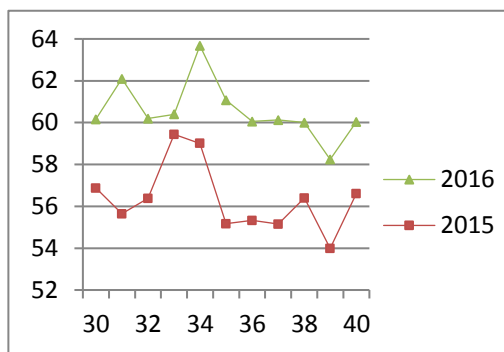

Lamb A2 - Sales Price

PIGS

Class	Units	Avg Mass	Avg Purch Price	Purch Min	Purch Max
BP	7163	73.74	24.40	22.30	26.00
BO	2843	75.39	24.48	21.41	25.50
BR	311	76.65	23.80	22.72	26.00
BC	33	74.83	20.13	16.74	25.30
BU	1	79.50	13.00	13.00	13.00
BS	3	73.80	23.47	22.50	25.50
PP	2371	52.09	25.63	22.50	27.94
PO	148	48.95	24.99	22.50	28.00
PR	17	44.51	24.03	21.27	25.50
PC	4	45.60	19.91	16.00	25.00
PU	1	65.70	24.00	24.00	24.00
PS	2	54.35	22.53	20.50	22.53
SAB	114	120.40	15.33	8.00	19.00
HP	4643	84.03	23.75	22.30	24.79
HO	4667	85.79	23.85	22.30	24.68
HR	828	87.78	23.20	12.10	24.00
HC	66	88.05	19.03	11.40	23.50
HU	10	88.97	17.84	13.00	23.50
HS	10	95.86	13.11	9.40	23.50
CP	1869	61.31	25.17	21.68	26.50
CO	268	62.57	24.89	22.40	26.50
CR	137	59.58	25.89	23.65	26.20
CC	4	62.68	19.31	16.00	25.50
CS	1	61.60	11.00	11.00	11.00
SAS	617	157.60	15.90	12.73	18.00
	26 131