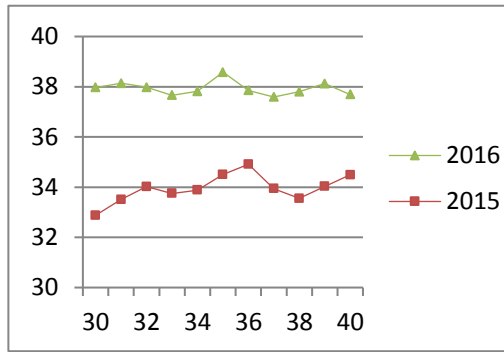

NATIONAL SOUTH AFRICAN PRICE INFORMATION FOR WEEK 40

From 2016/10/03 To 2016/10/09

Class	Units	Avg Mass	Avg Purch Price	Avg Selling Price	Selling min	Selling max
CATTLE						
A2	12967	256.91	37.94	37.70	36.50	43.00
A3	1214	277.27	38.03	37.84	36.50	40.80
AB2	428	259.88	36.27	36.81	30.05	39.80
AB3	98	288.83	36.02	36.63	32.00	39.80
B2	419	692.24	32.59	32.31	29.95	36.50
B3	107	284.63	33.49	34.62	31.08	36.50
C2	1860	245.00	32.22	33.09	30.11	35.50
C3	636	281.36	32.66	33.86	30.11	35.50
	17 729					

Beef A2 - Sales Price

LAMB/SHEEP

A0	324	13.16	47.87	49.06	41.00	55.12
A1	1809	16.16	59.00	60.50	57.21	63.00
A2	13882	20.23	58.75	60.04	55.80	64.58
A3	2701	22.46	60.09	58.92	55.95	62.71
A4	581	22.94	51.34	51.54	47.77	55.38
A5	198	22.68	47.01	47.49	43.36	52.50
A6	289	21.44	46.33	44.99	40.00	49.54
AB2	364	20.31	47.85	50.19	39.00	55.68
AB3	67	24.15	46.91	49.19	41.00	59.00
B2	337	25.59	48.02	49.59	43.60	57.00
B3	84	28.00	46.13	49.07	43.86	51.48
C2	1296	25.62	47.38	47.31	44.00	56.00
C3	374	28.46	46.63	47.67	40.76	56.00
	22 306					