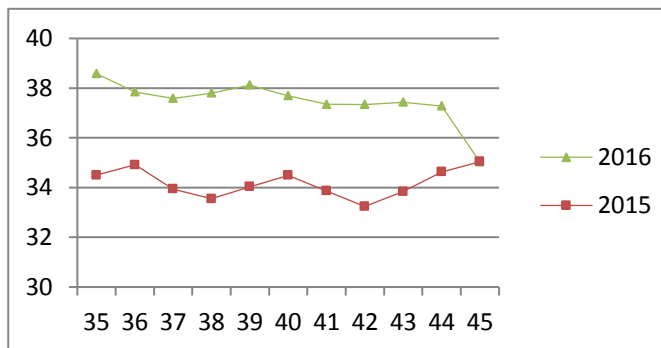

NATIONAL SOUTH AFRICAN PRICE INFORMATION FOR WEEK 45

Class Units Avg Mass Avg Purch Price Avg Selling Price Selling min Selling max From 2016/11/07 To 2016/11/13

CATTLE

Class	Units	Avg Mass	Avg Purch Price	Avg Selling Price	Selling min	Selling max
A2	12679	260.55	37.74	35.03	33.50	39.80
A3	1588	277.57	37.62	36.95	34.86	40.50
AB2	588	264.43	35.69	36.15	32.00	40.04
AB3	135	287.95	35.72	35.60	26.00	40.04
B2	450	247.51	33.29	33.50	29.50	38.98
B3	68	272.53	33.54	33.91	29.73	36.46
C2	1623	251.37	32.88	33.19	29.50	35.50
C3	454	285.41	32.75	33.30	29.86	35.81
	17 585					

Beef A2 - Sales Price

LAMB/SHEEP

A0	449	14.70	50.31	52.19	48.71	56.00
A1	1918	16.19	59.31	60.28	55.00	62.50
A2	13893	20.14	60.74	60.93	58.00	63.23
A3	2985	22.48	61.11	60.98	59.00	63.82
A4	595	23.05	51.97	53.37	49.85	57.57
A5	136	23.24	47.96	47.23	43.63	55.44
A6	184	22.23	42.59	46.70	44.00	49.40
AB2	197	19.49	53.34	54.84	46.50	60.91
AB3	58	25.60	52.65	55.71	50.00	65.00
B2	199	26.75	44.56	49.63	48.00	55.00
B3	85	27.80	45.74	49.26	44.00	54.00
C2	857	38.50	46.00	48.83	40.48	53.00
C3	187	28.14	45.22	47.40	41.00	53.02
	21 743					