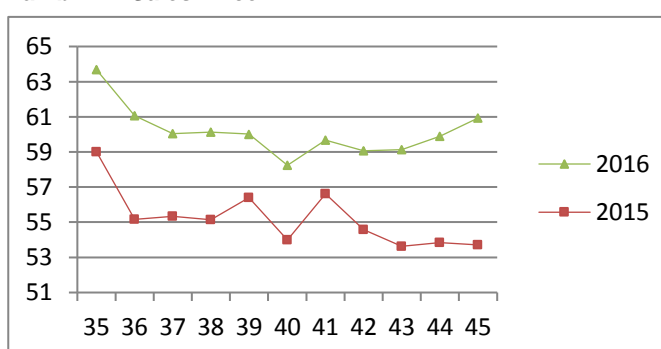

Lamb A2 - Sales Price

Hide	Feedlot	15.38
	Veldt	15.40
Dorper	ea	35.45
Merino	ea	80.00

PIGS

Class	Units	Avg Mass	Avg Purch Price	Purch Min	Purch Max
BP	6595	72.94	25.88	22.30	28.50
BO	3239	74.28	26.05	22.30	28.50
BR	282	74.82	25.42	23.90	27.50
BC	24	74.42	23.08	15.00	26.50
BU	4	74.60	26.50	26.50	26.50
BS	1	71.50	26.30	26.30	26.30
PP	947	47.25	27.79	22.50	31.46
PO	195	49.54	27.98	23.46	31.50
PR	11	54.29	23.64	23.51	25.00
PS	55	51.90	22.50	22.50	22.50
SAB	145	209.46	15.59	8.00	20.00
HP	4460	84.07	25.03	22.30	27.98
HO	4619	85.57	25.01	22.30	27.99
HR	878	85.48	24.62	23.28	28.00
HC	73	86.45	21.00	16.46	28.00
HU	21	86.56	20.67	15.28	24.50
HS	20	91.28	15.71	11.00	28.00
CP	2368	61.91	26.59	22.40	29.98
CO	422	63.62	26.41	22.40	30.00
CR	52	63.72	26.46	24.46	26.50
CC	6	374.50	26.50	26.50	26.50
CU	1	57.50	16.00	16.00	16.00
CS	1	61.60	11.00	11.00	11.00
SAS	293	150.86	16.84	15.33	18.70
	24 172