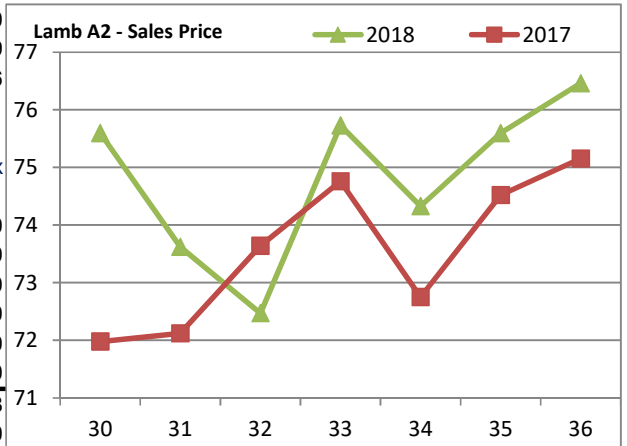

PIGS
Class Units Avg Mass Avg Purch Purch Min Purch Max
Weighted 20%

Class	Units	Avg Mass	Avg Purch	Purch Min	Purch Max
P	1 490	51,13	24,91	23,09	25,50
O	71	51,59	24,52	22,37	25,60
R	8	55,50	23,98	21,00	25,00
C	2	61,35	22,40	20,20	24,50
U	2	56,90	24,50	24,50	24,50
S	2	57,40	24,50	24,50	24,50
20 - 55,99 kg					
P	1 009	61,25	23,73	21,64	24,48
O	87	63,34	23,85	22,42	24,70
R	3	61,80	23,60	23,60	23,60
U	1	63,30	16,50	16,50	16,50
56 - 64,99 kg					
P	6 682	74,12	23,14	21,86	25,27
O	2 689	76,44	23,47	21,94	26,12
R	245	77,86	24,91	20,50	26,81
C	14	79,39	20,45	21,67	22,00
U	5	74,46	19,34	16,50	21,50
S	19	105,18	19,66	19,66	19,66
65 - 79,99 kg					
P	3 183	84,39	22,32	22,07	22,70
O	6 105	86,48	22,01	21,41	22,70
R	916	88,16	20,74	19,44	22,83
C	37	90,06	18,83	17,21	22,16
U	29	101,47	19,69	19,69	19,69
S	8	87,23	18,71	15,50	22,40
80 - 99,99 kg					
>100kg	828	143,21	17,35	15,96	18,58
23 435