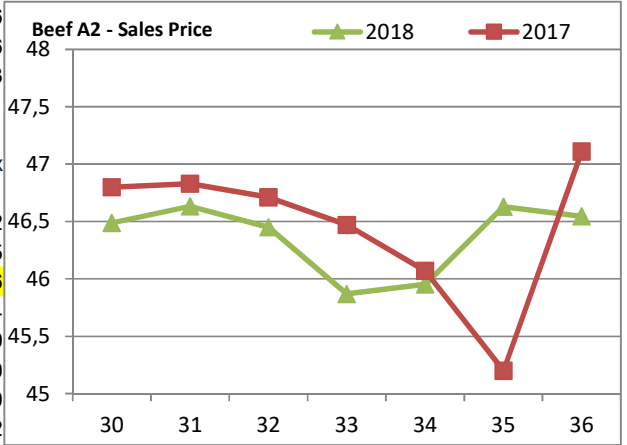

NATIONAL SOUTH AFRICAN PRICE INFORMATION FOR WEEK Week 36

From 2018/09/03 To 2018/09/09

CATTLE
 Class Units Avg Mass Avg Purch Avg Selling Selling Min Selling Max
 Weighted 20%

Class	Units	Avg Mass	Avg Purch	Avg Selling	Selling Min	Selling Max
A2	9 564	274,05	46,21	46,54	46,01	47,33
A3	1 451	292,70	46,22	46,42	45,80	47,65
AB2	545	280,14	44,92	45,24	43,71	46,22
AB3	164	300,63	45,17	45,21	43,90	46,25
B2	552	280,65	42,33	43,27	42,25	44,26
B3	170	313,07	41,77	43,48	42,60	44,26
C2	1 776	276,07	39,98	41,20	39,89	43,56
C3	730	302,75	39,91	42,10	39,99	43,53
14 952						

Hide Feedlot	Weighted	5,77
Hide Field	Average	5,03
Dorper	ea	30,00
Merino	ea	99,38

LAMB/SHEEP
 Class Units Avg Mass Avg Purch Avg Selling Selling Min Selling Max
 Weighted 20%

Class	Units	Avg Mass	Avg Purch	Avg Selling	Selling Min	Selling Max
A0	12	13,86	70,94	69,63	65,21	71,42
A1	173	15,15	77,08	71,90	67,84	78,95
A2	3 570	21,17	80,14	76,46	70,78	82,36
A3	529	24,13	80,41	77,70	70,91	82,24
A4	95	24,85	73,77	71,95	62,46	78,79
A5	13	21,68	61,63	60,09	53,63	75,00
A6	10	25,39	59,91	67,17	52,00	78,00
AB2	118	21,24	69,91	70,98	65,54	73,62
AB3	18	30,70	59,33	66,20	63,83	72,00
B2	234	21,80	69,00	71,55	70,12	72,00
B3	39	26,93	64,65	68,62	63,43	71,00
C2	383	24,46	54,80	65,13	56,99	68,09
C3	91	29,48	64,26	60,70	52,09	67,06
5 285						