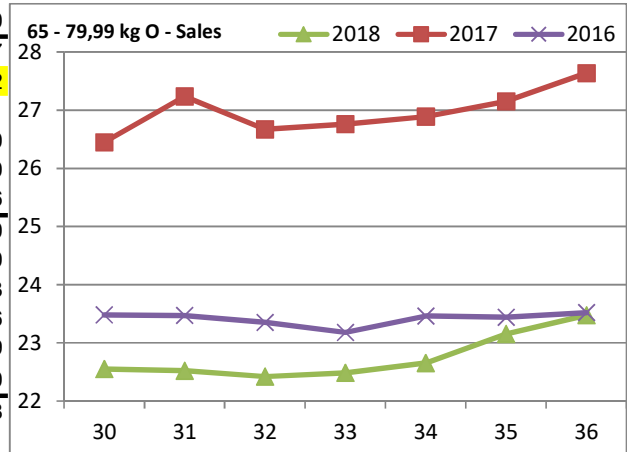

PIGS
Class Units Avg Mass Avg Purch Purch Min Purch Max
Weighted 20%

Class	Units	Avg Mass	Avg Purch	Purch Min	Purch Max
P	1 490	51,13	24,91	23,09	25,50
O	71	51,59	24,52	22,37	25,60
R	8	55,50	23,98	21,00	25,00
C	2	61,35	22,40	20,20	24,50
U	2	56,90	24,50	24,50	24,50
S	2	57,40	24,50	24,50	24,50
20 - 55,99 kg					
P	1 009	61,25	23,73	21,64	24,48
O	87	63,34	23,85	22,42	24,70
R	3	61,80	23,60	23,60	23,60
U	1	63,30	16,50	16,50	16,50
56 - 64,99 kg					
P	6 682	74,12	23,14	21,86	25,27
O	2 689	76,44	23,47	21,94	26,12
R	245	77,86	24,91	20,50	26,81
C	14	79,39	20,45	21,67	22,00
U	5	74,46	19,34	16,50	21,50
S	19	105,18	19,66	19,66	19,66
65 - 79,99 kg					
P	3 183	84,39	22,32	22,07	22,70
O	6 105	86,48	22,01	21,41	22,70
R	916	88,16	20,74	19,44	22,83
C	37	90,06	18,83	17,21	22,16
U	29	101,47	19,69	19,69	19,69
S	8	87,23	18,71	15,50	22,40
80 - 99,99 kg					
>100kg	828	143,21	17,35	15,96	18,58
23 435