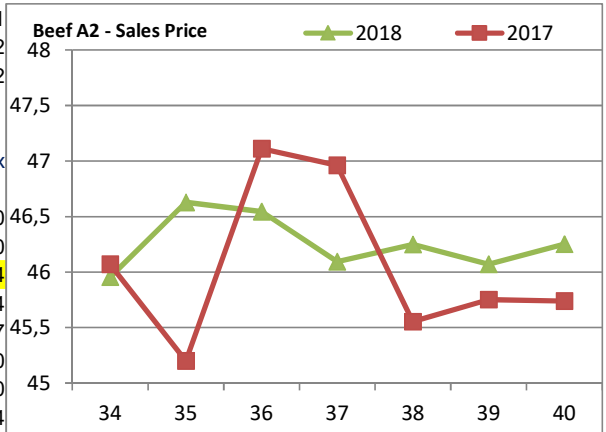

NATIONAL SOUTH AFRICAN PRICE INFORMATION FOR WEEK Week 40

From 2018/10/01 To 2018/10/07

Class	Units	Avg Mass	Avg Purch	Avg Selling	Selling Min	Selling Max
CATTLE						
A2	9 091	272,55	45,66	46,25	44,34	47,38
A3	1 303	285,06	45,76	46,24	45,37	47,64
AB2	427	267,27	44,25	44,89	43,75	45,85
AB3	102	297,27	44,67	45,03	44,01	45,79
B2	367	260,16	40,99	42,54	40,37	44,10
B3	106	292,42	42,49	42,82	41,52	42,41
C2	1 786	279,84	39,91	40,84	39,54	42,62
C3	589	303,60	39,62	41,44	39,82	42,52
13 771						

Hide Feedlot	Weighted	5,64
Hide Field	Average	4,89
Dorper	ea	30,56
Merino	ea	95,00

Class	Units	Avg Mass	Avg Purch	Avg Selling	Selling Min	Selling Max
LAMB/SHEEP						
A0	13	9,99	42,60	62,92	60,70	70,00
A1	316	14,46	76,02	69,92	68,45	74,80
A2	6 366	21,73	76,44	73,85	71,52	79,94
A3	1 424	23,44	76,31	73,07	71,07	78,54
A4	239	23,98	66,69	64,00	62,55	71,37
A5	53	25,81	63,97	65,09	53,77	74,00
A6	56	21,87	59,15	56,97	52,22	65,00
AB2	100	26,90	69,67	69,33	62,65	74,04
AB3	24	29,23	69,62	69,90	56,03	73,80
B2	91	25,93	65,82	66,51	56,94	72,00
B3	11	31,23	59,45	58,89	55,11	71,00
C2	679	26,78	62,38	62,29	54,54	71,00
C3	94	32,33	61,58	59,96	53,91	70,34
9 466						