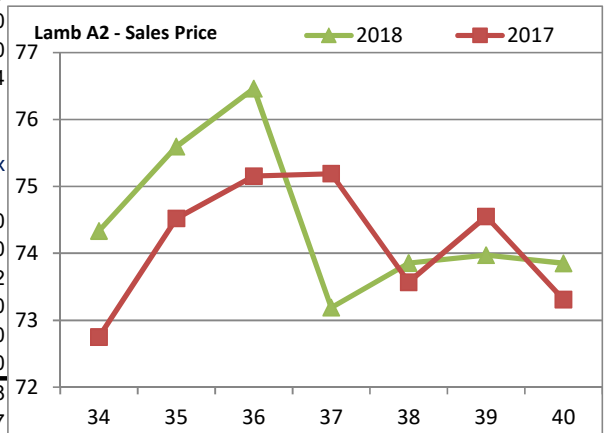

NATIONAL SOUTH AFRICAN PRICE INFORMATION FOR WEEK Week 40

From 2018/10/01 To 2018/10/07

Class	Units	Avg Mass	Avg Purch	Avg Selling	Selling Min	Selling Max
CATTLE						
A2	9 091	272,55	45,66	46,25	44,34	47,38
A3	1 303	285,06	45,76	46,24	45,37	47,64
AB2	427	267,27	44,25	44,89	43,75	45,85
AB3	102	297,27	44,67	45,03	44,01	45,79
B2	367	260,16	40,99	42,54	40,37	44,10
B3	106	292,42	42,49	42,82	41,52	42,41
C2	1 786	279,84	39,91	40,84	39,54	42,62
C3	589	303,60	39,62	41,44	39,82	42,52
13 771						

Hide Feedlot	Weighted	5,64
Hide Field	Average	4,89
Dorper	ea	30,56
Merino	ea	95,00

Class	Units	Avg Mass	Avg Purch	Avg Selling	Selling Min	Selling Max
LAMB/SHEEP						
A0	13	9,99	42,60	62,92	60,70	70,00
A1	316	14,46	76,02	69,92	68,45	74,80
A2	6 366	21,73	76,44	73,85	71,52	79,94
A3	1 424	23,44	76,31	73,07	71,07	78,54
A4	239	23,98	66,69	64,00	62,55	71,37
A5	53	25,81	63,97	65,09	53,77	74,00
A6	56	21,87	59,15	56,97	52,22	65,00
AB2	100	26,90	69,67	69,33	62,65	74,04
AB3	24	29,23	69,62	69,90	56,03	73,80
B2	91	25,93	65,82	66,51	56,94	72,00
B3	11	31,23	59,45	58,89	55,11	71,00
C2	679	26,78	62,38	62,29	54,54	71,00
C3	94	32,33	61,58	59,96	53,91	70,34
9 466						