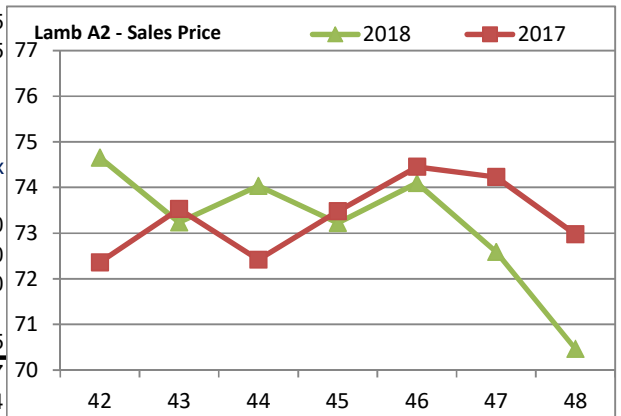

PIGS
Class Units Avg Mass Avg Purch Purch Min Purch Max
Weighted 20%

Class	Units	Avg Mass	Avg Purch	Purch Min	Purch Max	
P	2 305	51,84	30,24	26,11	31,50	
O	133	47,80	29,55	25,91	31,50	
R	21	47,70	26,62	19,25	31,00	
C	13	49,12	20,63	19,25	24,11	
U	1	50,30	19,25	19,25	19,25	
20 - 55,99 kg						
P	1 644	61,80	28,56	26,44	30,47	
O	212	61,95	28,68	27,92	30,24	
R	30	63,37	27,82	27,57	28,40	
C	4	62,46	24,36	20,00	27,10	
U	4	59,75	19,00	19,00	19,00	
56 - 64,99 kg						
P	8 670	73,40	28,21	25,33	30,32	
O	2 982	75,08	28,69	27,25	30,43	
R	343	75,17	27,22	25,54	28,67	
C	49	73,91	27,03	22,99	30,40	
U	4	68,43	25,38	19,25	27,10	
S	2	67,55	23,55	19,25	27,10	
65 - 79,99 kg						
P	3 795	84,72	27,28	26,17	28,72	
O	5 379	86,42	27,21	26,03	28,78	
R	1 092	88,29	26,75	25,21	28,74	
C	93	88,02	24,38	22,72	26,56	
U	22	87,69	25,09	22,94	26,40	
S	42	97,21	26,81	25,43	27,11	
80 - 99,99 kg						
>100kg	917	149,12	19,91	16,86	22,50	
27 757