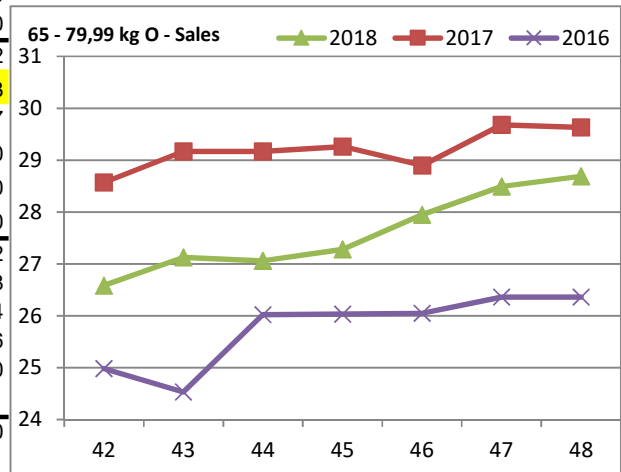

PIGS
Class Units Avg Mass Avg Purch Purch Min Purch Max
Weighted 20%

Class	Units	Avg Mass	Avg Purch	Purch Min	Purch Max	
P	2 305	51,84	30,24	26,11	31,50	
O	133	47,80	29,55	25,91	31,50	
R	21	47,70	26,62	19,25	31,00	
C	13	49,12	20,63	19,25	24,11	
U	1	50,30	19,25	19,25	19,25	
20 - 55,99 kg						
P	1 644	61,80	28,56	26,44	30,47	
O	212	61,95	28,68	27,92	30,24	
R	30	63,37	27,82	27,57	28,40	
C	4	62,46	24,36	20,00	27,10	
U	4	59,75	19,00	19,00	19,00	
56 - 64,99 kg						
P	8 670	73,40	28,21	25,33	30,32	
O	2 982	75,08	28,69	27,25	30,43	
R	343	75,17	27,22	25,54	28,67	
C	49	73,91	27,03	22,99	30,40	
U	4	68,43	25,38	19,25	27,10	
S	2	67,55	23,55	19,25	27,10	
65 - 79,99 kg						
P	3 795	84,72	27,28	26,17	28,72	
O	5 379	86,42	27,21	26,03	28,78	
R	1 092	88,29	26,75	25,21	28,74	
C	93	88,02	24,38	22,72	26,56	
U	22	87,69	25,09	22,94	26,40	
S	42	97,21	26,81	25,43	27,11	
80 - 99,99 kg						
>100kg	917	149,12	19,91	16,86	22,50	
27 757