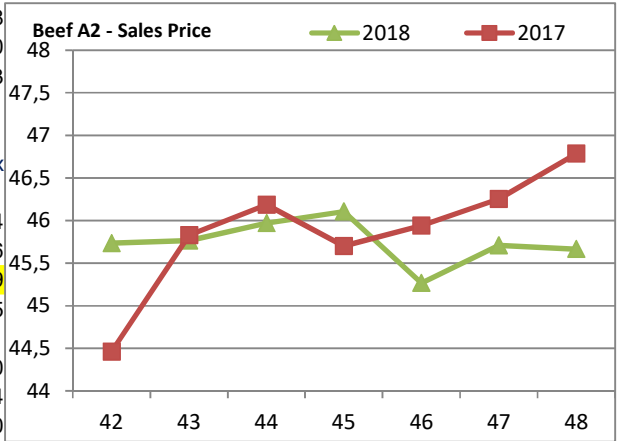

NATIONAL SOUTH AFRICAN PRICE INFORMATION FOR WEEK Week 48

From 2018/11/26 To 2018/12/02

CATTLE
Class Units Avg Mass Avg Purch Avg Selling Selling Min Selling Max
Weighted 20%

Class	Units	Avg Mass	Avg Purch	Avg Selling	Selling Min	Selling Max
A2	8 001	274,59	45,84	45,66	43,96	46,44
A3	878	301,80	45,65	46,44	44,66	47,25
AB2	314	276,07	44,12	45,09	41,94	46,33
AB3	42	305,07	44,07	44,77	42,67	46,50
B2	176	255,38	40,64	42,55	39,61	44,76
B3	36	278,41	39,85	42,64	39,35	44,38
C2	1 008	259,86	39,65	41,25	39,20	42,60
C3	287	296,04	39,59	41,48	39,47	42,63
10 742						

Hide Feedlot	Weighted	4,89
Hide Field	Average	4,49
Dorper	ea	30,63
Merino	ea	95,00

LAMB/SHEEP
Class Units Avg Mass Avg Purch Avg Selling Selling Min Selling Max
Weighted 20%

Class	Units	Avg Mass	Avg Purch	Avg Selling	Selling Min	Selling Max
A0	86	14,22	56,43	67,18	61,06	68,34
A1	667	15,31	71,77	72,63	67,56	76,36
A2	9 747	21,48	74,27	70,46	59,00	76,69
A3	1 941	24,52	75,07	73,14	71,12	77,75
A4	327	25,44	65,87	65,38	61,68	73,41
A5	55	25,70	62,19	64,45	53,49	74,00
A6	61	23,35	54,83	57,36	52,34	63,34
AB2	283	23,06	66,89	71,86	68,09	73,70
AB3	31	27,57	66,88	69,23	61,83	73,80
B2	464	23,43	64,55	69,28	63,08	71,26
B3	25	27,88	59,12	60,87	55,63	68,95
C2	895	24,31	59,60	62,12	54,62	66,45
C3	143	28,57	59,21	59,02	54,13	66,31
14 725						