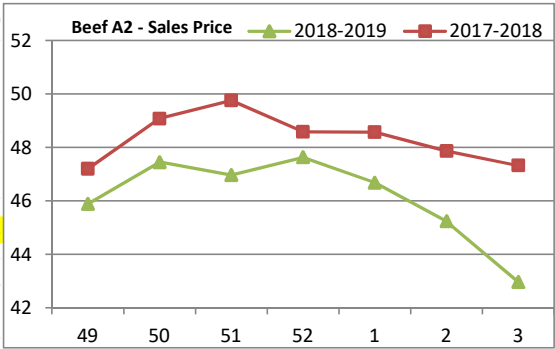

NATIONAL SOUTH AFRICAN PRICE INFORMATION FOR WEEK Week 3

From 2019/01/14 To 2019/01/20

Class Units Avg Mass **Avg Purch** **Avg Selling** Selling Min Selling Max
CATTLE Weighted 20%

A2	6022	275,99	41,32	42,96	41,79	45,62
A3	696	301,88	41,24	43,38	42,51	44,93
AB2	241	268,80	40,35	41,53	39,28	44,20
AB3	67	302,49	40,33	40,46	39,52	42,45
B2	141	260,22	38,29	38,88	37,01	41,87
B3	42	317,77	38,21	38,29	37,77	39,09
C2	1032	258,42	39,03	39,78	37,04	41,37
C3	275	287,54	38,76	39,21	37,08	41,02

Hide Feedlot	Weighted	4,12
Hide Field	Average	3,94
Dorper	ea	31,11
Merino	ea	81,67

8 516
 Class Units Avg Mass **Avg Purch** **Avg Selling** Selling Min Selling Max
LAMB/SHEEP Weighted 20%

A0	25	13,74	48,53	58,67	55,40	60,51
A1	262	14,95	64,10	67,28	65,18	68,87
A2	6742	22,04	63,71	70,77	67,27	72,06
A3	1470	23,77	66,88	71,10	70,60	71,76
A4	326	26,09	59,64	63,26	62,47	65,48
A5	51	28,75	51,56	54,56	53,90	56,92
A6	118	29,83	51,68	52,43	52,43	52,43
AB2	18	20,55	62,55	68,01	64,18	71,00
AB3	5	24,08	55,56	63,56	60,00	71,00
B2	156	23,44	60,57	64,45	62,55	64,90
B3	11	25,79	61,04	61,04	58,34	64,40
C2	361	25,02	55,40	59,20	53,77	65,89
C3	58	26,27	54,50	56,85	54,00	59,42