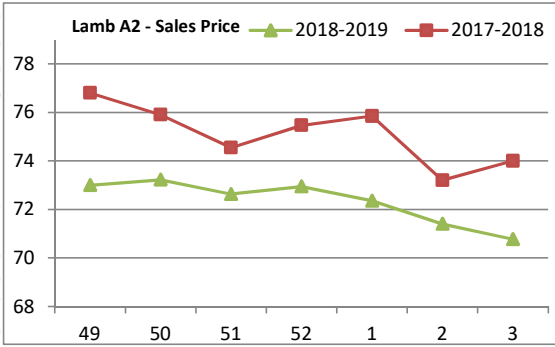

9 603
Class Units Avg Mass **Avg Purch** **Avg Selling** Purch Min Purch Max
PIGS Weighted 20%

20 - 55,99 kg	P	2072	51,54	27,80		25,64	28,63
	O	267	48,78	28,88		26,40	30,50
	R	14	51,14	25,84		20,80	28,67
	C	3	45,17	20,66		17,00	27,50
	S	2	34,40	17,64		16,00	22,00
56 - 64,99 kg	P	1765	61,38	26,93		25,00	28,77
	O	223	62,29	27,19		25,63	29,20
	R	39	61,99	25,85		22,00	28,04
	C	4	59,95	17,88		15,00	26,10
	U	2	61,15	18,60		14,00	23,00
	S	3	62,97	14,00		14,00	14,00
65 - 79,99 kg	P	7351	74,68	26,51		24,30	28,20
	O	2821	75,83	26,81		25,47	28,12
	R	293	75,62	26,06		24,05	27,50
	C	27	75,32	22,80		17,11	26,08
	U	51	84,64647	16,56		16,00	19,32
	S	7	76,01	17,12		15,00	22,00
80 - 99,99 kg	P	3410	85,20	26,28		25,17	27,68
	O	5335	86,63	26,24		24,85	28,01
	R	1023	88,03	25,54		24,25	27,70
	C	104	87,53	23,18		20,68	27,30
	U	10	84,58	22,79		21,63	25,40
	S	92	96,58	25,92		25,54	26,31
>100kg		1094,00	149,27	18,70		16,31	21,81