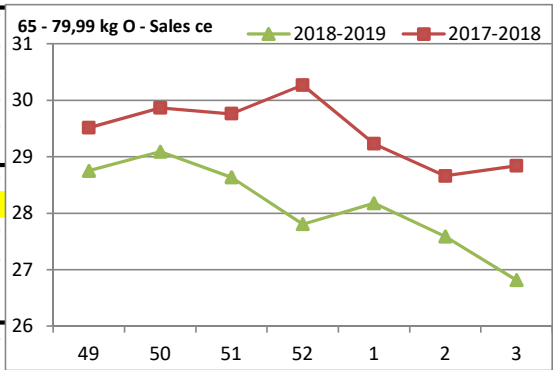

9 603
Class Units Avg Mass **Avg Purch** **Avg Selling** Purch Min Purch Max
PIGS Weighted 20%

20 - 55,99 kg	P	2072	51,54	27,80		25,64	28,63
	O	267	48,78	28,88		26,40	30,50
	R	14	51,14	25,84		20,80	28,67
	C	3	45,17	20,66		17,00	27,50
	S	2	34,40	17,64		16,00	22,00
56 - 64,99 kg	P	1765	61,38	26,93		25,00	28,77
	O	223	62,29	27,19		25,63	29,20
	R	39	61,99	25,85		22,00	28,04
	C	4	59,95	17,88		15,00	26,10
	U	2	61,15	18,60		14,00	23,00
	S	3	62,97	14,00		14,00	14,00
65 - 79,99 kg	P	7351	74,68	26,51		24,30	28,20
	O	2821	75,83	26,81		25,47	28,12
	R	293	75,62	26,06		24,05	27,50
	C	27	75,32	22,80		17,11	26,08
	U	51	84,64647	16,56		16,00	19,32
	S	7	76,01	17,12		15,00	22,00
80 - 99,99 kg	P	3410	85,20	26,28		25,17	27,68
	O	5335	86,63	26,24		24,85	28,01
	R	1023	88,03	25,54		24,25	27,70
	C	104	87,53	23,18		20,68	27,30
	U	10	84,58	22,79		21,63	25,40
	S	92	96,58	25,92		25,54	26,31
>100kg		1094,00	149,27	18,70		16,31	21,81