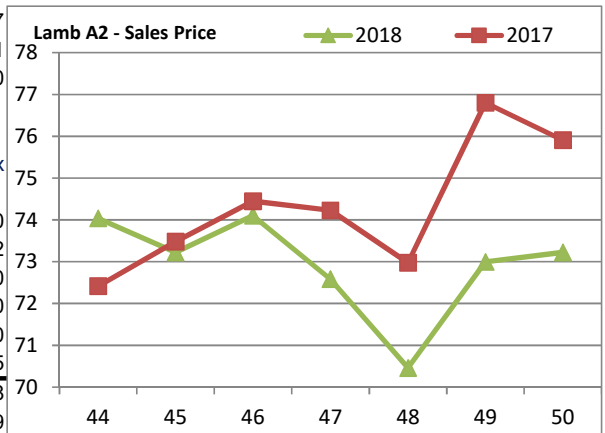

NATIONAL SOUTH AFRICAN PRICE INFORMATION FOR WEEK Week 50

From 2018/12/10 To 2018/12/16

Class	Units	Avg Mass	Avg Purch	Avg Selling	Selling Min	Selling Max
CATTLE						
A2	11 295	279,04	45,93	47,45	44,81	49,27
A3	1 612	396,70	45,75	47,18	44,25	49,18
AB2	458	273,00	44,56	45,78	43,20	48,42
AB3	95	294,50	44,85	46,36	43,83	48,50
B2	314	261,71	40,65	43,82	40,09	47,90
B3	91	296,41	40,63	45,12	41,95	47,90
C2	1 237	261,70	39,75	42,19	40,07	44,13
C3	320	289,15	39,67	42,77	38,62	44,16
	15 422					

Hide Feedlot	Weighted	4,71
Hide Field	Average	4,24
Dorper	ea	31,25
Merino	ea	81,43

Class	Units	Avg Mass	Avg Purch	Avg Selling	Selling Min	Selling Max
LAMB/SHEEP						
A0	155	13,69	50,64	60,95	37,12	65,52
A1	804	15,17	67,31	69,71	66,43	72,91
A2	11 503	21,49	72,33	73,22	71,43	77,92
A3	2 305	24,07	72,63	72,96	70,37	77,41
A4	477	23,98	60,87	63,67	59,97	69,49
A5	83	25,73	57,04	58,55	53,86	68,21
A6	156	23,70	53,47	56,15	52,23	60,09
AB2	261	20,06	64,65	69,37	66,64	73,00
AB3	47	23,74	61,81	65,15	63,86	69,00
B2	644	22,92	62,46	67,04	63,69	67,91
B3	50	26,28	57,19	58,77	55,31	62,37
C2	1 468	24,39	57,78	59,91	51,54	67,91
C3	293	27,56	57,63	60,18	53,06	68,00
	18 246					