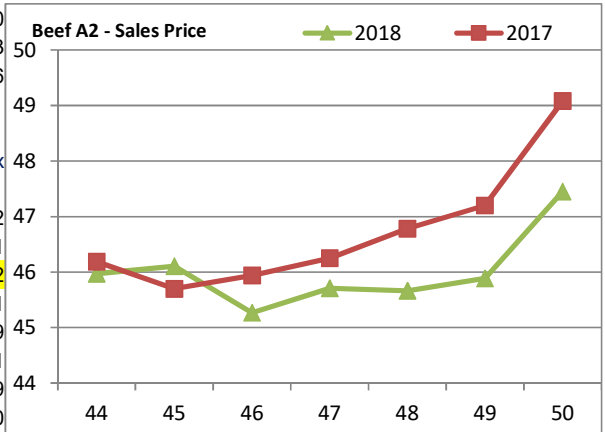

NATIONAL SOUTH AFRICAN PRICE INFORMATION FOR WEEK Week 50

From 2018/12/10 To 2018/12/16

Class	Units	Avg Mass	Avg Purch	Avg Selling	Selling Min	Selling Max
CATTLE						
A2	11 295	279,04	45,93	47,45	44,81	49,27
A3	1 612	396,70	45,75	47,18	44,25	49,18
AB2	458	273,00	44,56	45,78	43,20	48,42
AB3	95	294,50	44,85	46,36	43,83	48,50
B2	314	261,71	40,65	43,82	40,09	47,90
B3	91	296,41	40,63	45,12	41,95	47,90
C2	1 237	261,70	39,75	42,19	40,07	44,13
C3	320	289,15	39,67	42,77	38,62	44,16
	15 422					

Hide Feedlot	Weighted	4,71
Hide Field	Average	4,24
Dorper	ea	31,25
Merino	ea	81,43

Class	Units	Avg Mass	Avg Purch	Avg Selling	Selling Min	Selling Max
LAMB/SHEEP						
A0	155	13,69	50,64	60,95	37,12	65,52
A1	804	15,17	67,31	69,71	66,43	72,91
A2	11 503	21,49	72,33	73,22	71,43	77,92
A3	2 305	24,07	72,63	72,96	70,37	77,41
A4	477	23,98	60,87	63,67	59,97	69,49
A5	83	25,73	57,04	58,55	53,86	68,21
A6	156	23,70	53,47	56,15	52,23	60,09
AB2	261	20,06	64,65	69,37	66,64	73,00
AB3	47	23,74	61,81	65,15	63,86	69,00
B2	644	22,92	62,46	67,04	63,69	67,91
B3	50	26,28	57,19	58,77	55,31	62,37
C2	1 468	24,39	57,78	59,91	51,54	67,91
C3	293	27,56	57,63	60,18	53,06	68,00
	18 246					