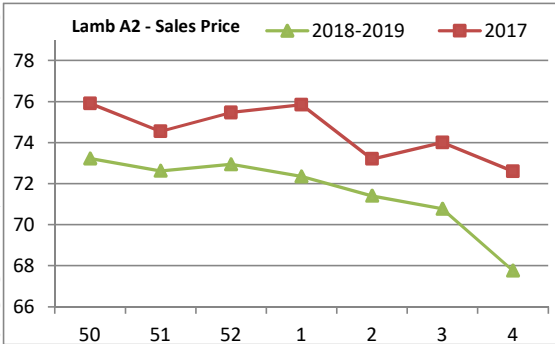

7 875
Class Units Avg Mass Avg Purch Purch Min Purch Max
PIGS Weighted 20%

Class	Units	Avg Mass	Avg Purch	Purch Min	Purch Max
P	2062	52,31	26,96	23,95	28,41
O	139	50,06	26,22	23,32	31,10
R	15	47,56	20,20	17,50	26,50
C	37	40,80	24,53	20,93	25,93
S	1	50,00	16,00	16,00	16,00
56 - 64,9 kg					
P	1421	61,35	26,57	24,62	27,48
O	223	62,09	27,10	25,29	29,10
R	28	61,73	26,23	22,62	27,52
65 - 79,99 kg					
P	8125	74,58	25,80	23,55	27,49
O	2511	75,64	26,36	24,95	27,54
R	320	75,32	25,54	23,19	27,10
C	31	75,77	22,25	17,27	25,63
U	8	78,625	23,76	22,40	25,00
S	19	76,96	23,11	17,31	25,00
80 - 99,99 kg					
P	3801	85,43	25,79	24,11	27,21
O	5836	87,14	25,83	24,59	27,14
R	1027	88,59	25,19	23,89	26,56
C	80	89,58	21,89	20,25	25,43
U	8	86,46	21,15	19,50	22,62
S	68	98,35	24,88	18,00	24,98
>100kg	857,00	146,92	18,56	16,40	20,94