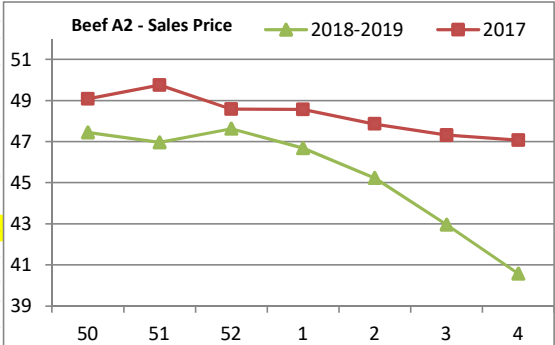

NATIONAL SOUTH AFRICAN PRICE INFORMATION FOR WEEK Week 4

Class Units Avg Mass Avg Purch Avg Selling Selling Min Selling Max From 2019/01/21 To 2019/01/27
CATTLE Weighted 20%

Class	Units	Avg Mass	Avg Purch	Avg Selling	Selling Min	Selling Max
A2	9528	281,16	39,78	40,58	39,50	42,52
A3	963	301,24	39,56	40,16	38,01	41,99
AB2	470	285,59	38,47	41,01	36,80	49,00
AB3	114	312,41	37,91	39,21	36,85	42,15
B2	248	271,53	37,21	38,30	35,66	41,52
B3	79	319,13	37,03	37,52	35,97	41,53
C2	894	260,21	37,77	39,63	36,77	41,07
C3	205	294,24	38,68	39,30	36,23	41,17

Hide Feedlot	Weighted	3,88
Hide Field	Average	3,25
Dorper	ea	30,63
Merino	ea	87,50

12 501
 Class Units Avg Mass Avg Purch Avg Selling Selling Min Selling Max
LAMB/SHEEP Weighted 20%

Class	Units	Avg Mass	Avg Purch	Avg Selling	Selling Min	Selling Max
A0	22	13,36	42,13	57,14	48,75	60,50
A1	191	14,52	59,95	65,83	59,57	68,92
A2	5716	21,97	61,54	67,76	57,70	71,38
A3	1073	22,95	63,08	70,41	68,26	71,03
A4	136	22,47	55,56	60,71	53,42	66,20
A5	19	21,83	49,74	56,99	53,87	63,97
A6	27	21,59	47,07	52,42	52,00	53,57
AB2	9	18,45	58,51	61,75	60,00	65,31
AB3	6	24,63	59,70	65,28	58,00	67,00
B2	236	25,71	60,40	60,13	59,76	60,21
B3	44	28,15	60,00	57,97	55,88	58,00
C2	378	23,51	51,39	57,83	55,75	58,34
C3	18	25,84	50,68	53,17	53,00	54,31