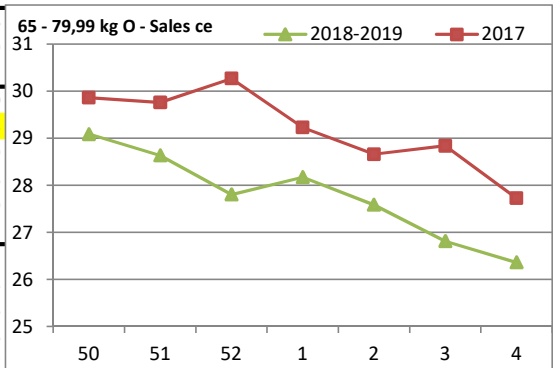

Hide Feedlot	Weighted	3,88
Hide Field	Average	3,25
Dorper	ea	30,63
Merino	ea	87,50

12 501
 Class Units Avg Mass Avg Purch Avg Selling Selling Min Selling Max
LAMB/SHEEP Weighted 20%

Class	Units	Avg Mass	Avg Purch	Avg Selling	Selling Min	Selling Max
A0	22	13,36	42,13	57,14	48,75	60,50
A1	191	14,52	59,95	65,83	59,57	68,92
A2	5716	21,97	61,54	67,76	57,70	71,38
A3	1073	22,95	63,08	70,41	68,26	71,03
A4	136	22,47	55,56	60,71	53,42	66,20
A5	19	21,83	49,74	56,99	53,87	63,97
A6	27	21,59	47,07	52,42	52,00	53,57
AB2	9	18,45	58,51	61,75	60,00	65,31
AB3	6	24,63	59,70	65,28	58,00	67,00
B2	236	25,71	60,40	60,13	59,76	60,21
B3	44	28,15	60,00	57,97	55,88	58,00
C2	378	23,51	51,39	57,83	55,75	58,34
C3	18	25,84	50,68	53,17	53,00	54,31

7 875
 Class Units Avg Mass Avg Purch Purch Min Purch Max
PIGS Weighted 20%

Class	Units	Avg Mass	Avg Purch	Purch Min	Purch Max
P	2062	52,31	26,96	23,95	28,41
O	139	50,06	26,22	23,32	31,10
R	15	47,56	20,20	17,50	26,50
C	37	40,80	24,53	20,93	25,93
S	1	50,00	16,00	16,00	16,00
56 - 64,9 kg					
P	1421	61,35	26,57	24,62	27,48
O	223	62,09	27,10	25,29	29,10
R	28	61,73	26,23	22,62	27,52
65 - 79,99 kg					
P	8125	74,58	25,80	23,55	27,49
O	2511	75,64	26,36	24,95	27,54
R	320	75,32	25,54	23,19	27,10
C	31	75,77	22,25	17,27	25,63
U	8	78,625	23,76	22,40	25,00
S	19	76,96	23,11	17,31	25,00
80 - 99,99 kg					
P	3801	85,43	25,79	24,11	27,21
O	5836	87,14	25,83	24,59	27,14
R	1027	88,59	25,19	23,89	26,56
C	80	89,58	21,89	20,25	25,43
U	8	86,46	21,15	19,50	22,62
S	68	98,35	24,88	18,00	24,98
>100kg	857,00	146,92	18,56	16,40	20,94