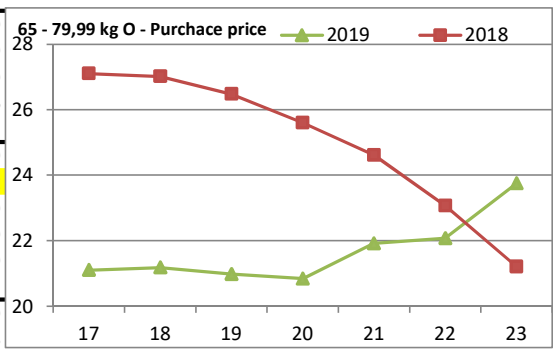

Class	Units	Avg Mass	Avg Purch	Purch Min	Purch Max
PIGS					
Weighted 20%					
P	1613	51,32	24,42	20,15	26,09
O	169	50,30	24,01	18,38	27,07
R	89	43,21	23,41	17,75	27,00
C	19	49,39	19,51	15,78	20,50
U	2	52,65	16,79	14,00	19,50
S	2	24,25	14,00	14,00	14,00
20 - 55,99 kg					
P	1290	61,41	24,04	21,22	26,00
O	173	61,73	24,26	20,68	26,00
R	18	61,02	22,86	19,41	25,60
C	8	59,71	21,23	20,50	23,15
U	3	59,17	15,77	14,00	19,50
56 - 64,99 kg					
P	8302	75,12	23,71	21,72	26,40
O	2708	75,81	23,75	21,94	26,12
R	240	75,36	23,07	21,12	25,50
C	13	76,89	19,75	16,82	23,80
U	5	76,96	19,79	17,60	25,10
S	2	72,50	19,55	14,00	25,10
65 - 79,99 kg					
P	4408	85,22	23,11	20,86	24,40
O	6614	87,12	23,49	21,89	25,23
R	1069	88,96	22,82	21,21	25,41
C	50	89,68	19,22	17,75	22,56
U	6	90,97	19,51	16,50	24,40
S	83	97,96	21,26	19,34	21,73
80 - 99,99 kg					
>100kg	1575,00	128,43	17,31	15,89	19,88