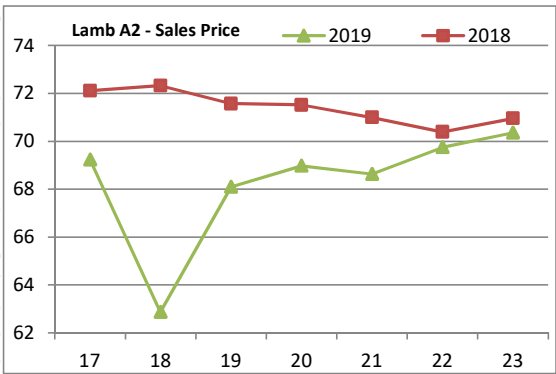

Class	Units	Avg Mass	Avg Purch	Purch Min	Purch Max
PIGS					
Weighted 20%					
P	1613	51,32	24,42	20,15	26,09
O	169	50,30	24,01	18,38	27,07
R	89	43,21	23,41	17,75	27,00
C	19	49,39	19,51	15,78	20,50
U	2	52,65	16,79	14,00	19,50
S	2	24,25	14,00	14,00	14,00
20 - 55,99 kg					
P	1290	61,41	24,04	21,22	26,00
O	173	61,73	24,26	20,68	26,00
R	18	61,02	22,86	19,41	25,60
C	8	59,71	21,23	20,50	23,15
U	3	59,17	15,77	14,00	19,50
56 - 64,99 kg					
P	8302	75,12	23,71	21,72	26,40
O	2708	75,81	23,75	21,94	26,12
R	240	75,36	23,07	21,12	25,50
C	13	76,89	19,75	16,82	23,80
U	5	76,96	19,79	17,60	25,10
S	2	72,50	19,55	14,00	25,10
65 - 79,99 kg					
P	4408	85,22	23,11	20,86	24,40
O	6614	87,12	23,49	21,89	25,23
R	1069	88,96	22,82	21,21	25,41
C	50	89,68	19,22	17,75	22,56
U	6	90,97	19,51	16,50	24,40
S	83	97,96	21,26	19,34	21,73
80 - 99,99 kg					
>100kg	1575,00	128,43	17,31	15,89	19,88