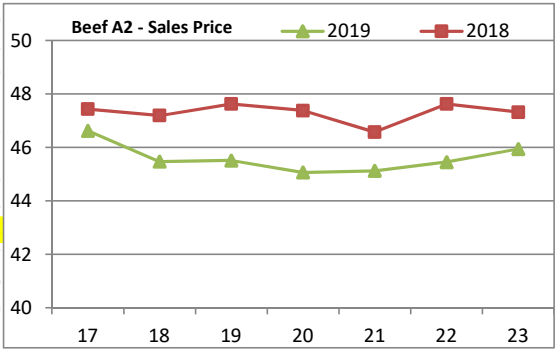

NATIONAL SOUTH AFRICAN PRICE INFORMATION FOR WEEK Week 23

From 2019/06/03 To 2019/06/09

Class	Units	Avg Mass	Avg Purch	Avg Selling	Selling Min	Selling Max
CATTLE						
Weighted 20%						
A2	8985	273,49	44,88	45,94	44,51	46,97
A3	1125	290,78	44,77	45,65	44,32	47,05
AB2	417	265,51	43,23	44,19	41,63	46,37
AB3	108	300,85	43,87	44,25	43,35	46,06
B2	315	256,97	38,29	40,71	35,57	45,28
B3	61	285,52	39,14	39,86	38,39	42,40
C2	1425	261,85	37,29	39,24	36,64	42,13
C3	426	298,03	37,41	39,57	37,01	42,00

Hide Feedlot	Weighted	1,91
Hide Field	Average	1,56
Dorper	ea	25,83
Merino	ea	38,57

Class	Units	Avg Mass	Avg Purch	Avg Selling	Selling Min	Selling Max
LAMB/SHEEP						
Weighted 20%						
A0	54	13,94	45,98	60,30	56,00	64,33
A1	355	14,02	64,32	68,58	67,14	70,58
A2	8063	21,35	67,88	70,35	68,24	71,14
A3	1495	23,29	68,25	70,11	69,79	70,57
A4	253	22,21	53,69	61,99	58,50	62,09
A5	7	22,86	45,10	53,80	53,80	53,80
A6	49	20,04	46,04	53,18	52,33	57,12
AB2	142	22,18	56,25	61,55	59,29	63,13
AB3	12	23,12	50,41	61,20	60,00	61,89
B2	366	24,40	55,48	57,83	55,01	58,52
B3	47	25,25	51,02	54,93	53,96	55,72
C2	792	23,60	46,41	51,09	45,68	55,00
C3	107	26,87	47,19	52,15	48,90	55,00